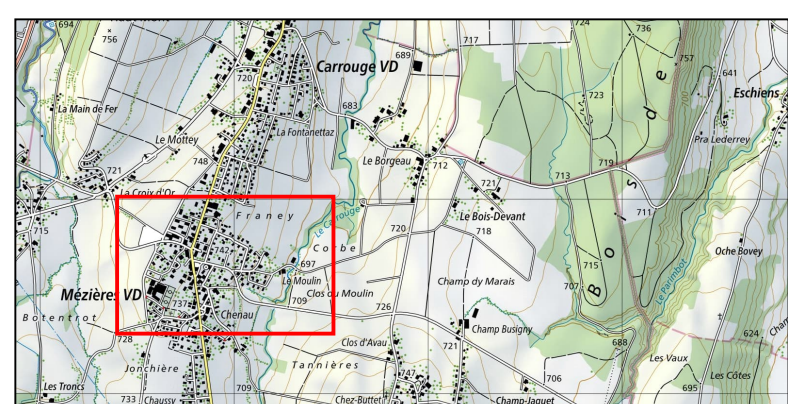

Signalisation générale Mézières

Concept de circulation générale - 30 km/h

SITUATION			ENQUETE			
N° mandat	N° de plan	ECHELLE: 1:1'250	PIECE N°	DATE	DESS.	CONTR.
2828-47	0702003		-	29.07.2022	EVA	JUTU
MODIFICATIONS			FORMAT	90 x 84		
INDICE	DESIGNATION	DATE	DESS.	CONTR.		
C	Modifications selon remarques VD	18.09.2024	EVA	JUTU		
D	Modifications selon remarques VD	05.12.2024	EVA	JUTU		
E						